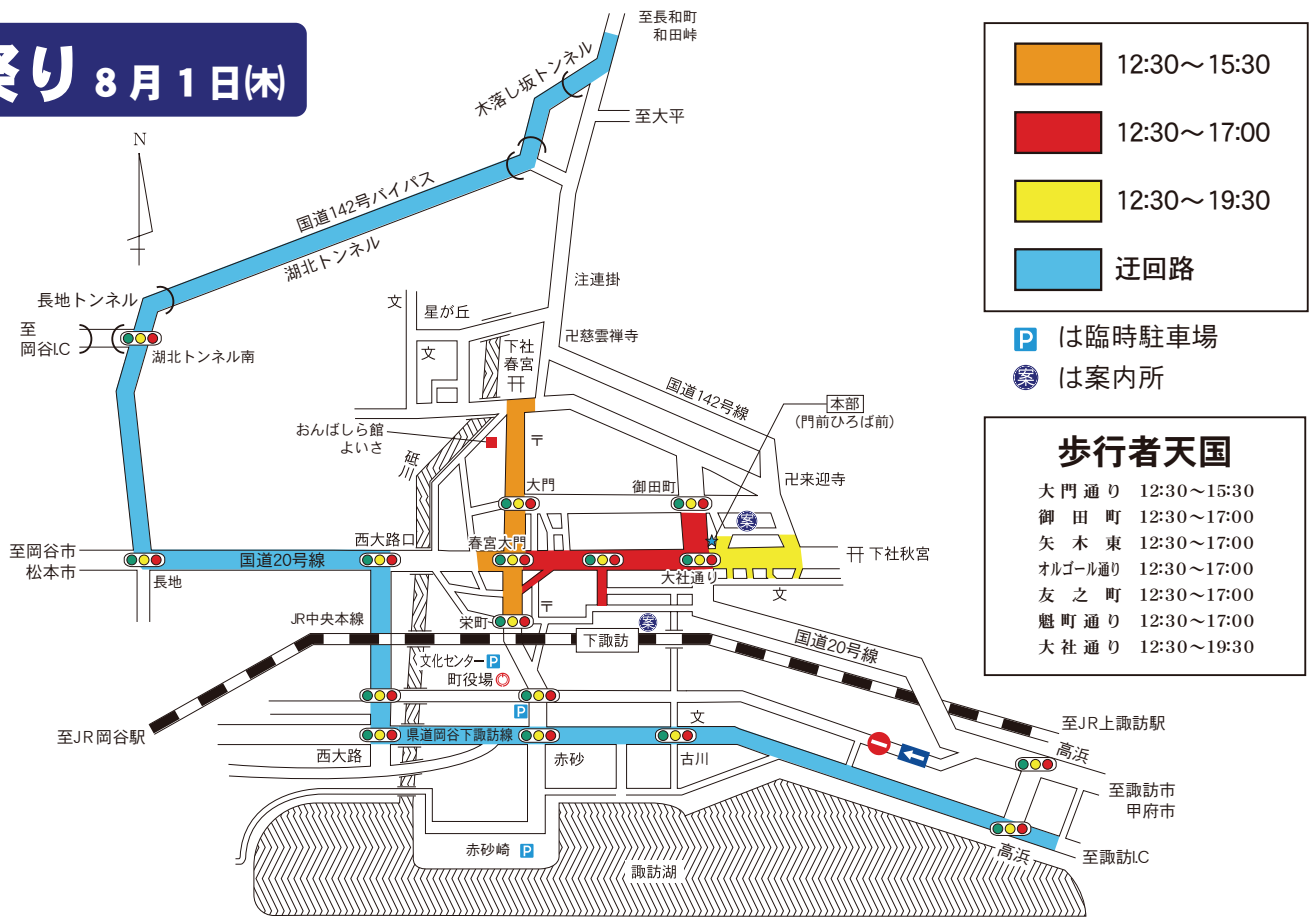

諏訪大社お舟祭り交通規制・駐車場のご案内

宵祭り 7月31日(水)

本祭り 8月1日(木)

◎下諏訪町内では交通混雑が予想されますので、ご協力をお願いいたします。

※ドローンをはじめ、リモコン操作による無人飛行機の操縦・飛行・撮影等は、イベントの妨げになりますので、ご遠慮ください。

諏訪警察署・下諏訪町

◆お舟祭り実行委員会事務局 TEL: 0266-27-1111(下諏訪町産業振興課) / 0266-27-8533(下諏訪商工会議所) / 0266-26-2102(下諏訪観光協会)
 ◆お舟祭り実行委員会現地本部 TEL: 0266-27-3067(7月31日・8月1日の2日間のみ) ◆宿泊案内・下諏訪観光案内所(水曜日定休) TEL: 0266-28-2231