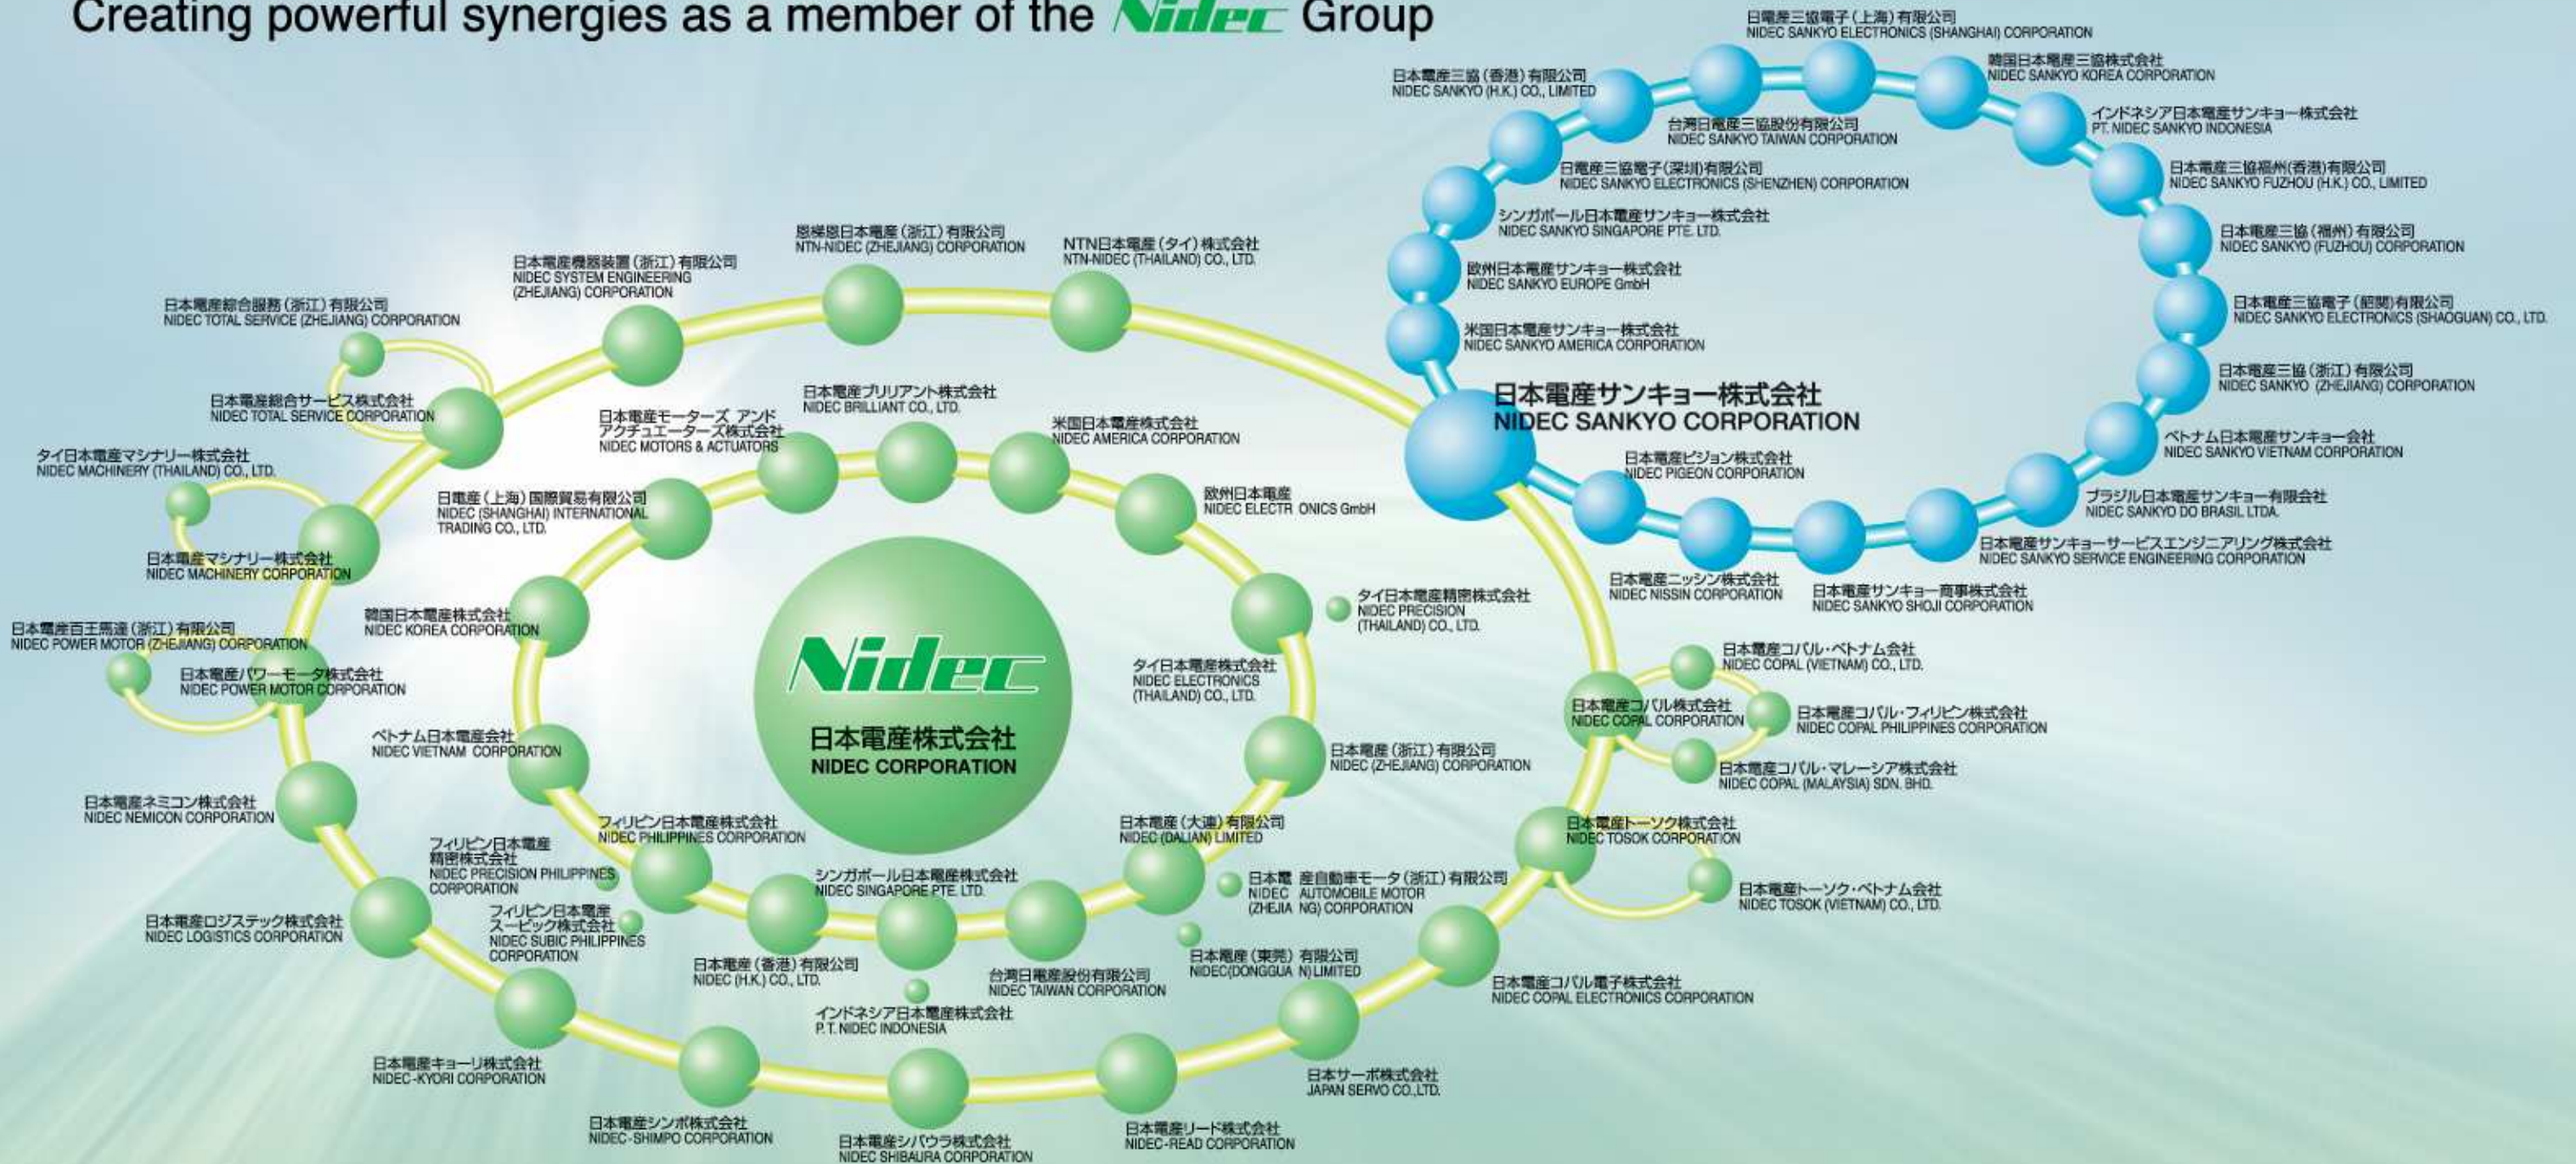

Nidecグループの一員として、高いシナジー効果を生み出していきます。

Creating powerful synergies as a member of the **Nidec** Group

日本電産グループネットワーク

【国内関係会社】

- 日本電産株式会社 (京都府京都市)
- 日本電産コバル株式会社 (東京都板橋区)
- 日本電産トソク株式会社 (神奈川県横浜市)
- 日本電産コバル電子株式会社 (東京都新宿区)
- 日本サーボ株式会社 (群馬県桐生市)
- 日本電産リード株式会社 (京都府京都市)
- 日本電産シバウラ株式会社 (福井県小浜市)
- 日本電産シンボ株式会社 (京都府長岡京市)
- 日本電産キョーリ株式会社 (滋賀県大津市)
- 日本電産ロジステック株式会社 (長野県上伊那郡)
- 日本電産ネミコン株式会社 (東京都品川区)
- 日本電産パワーモーター株式会社 (福岡県飯塚市)
- 日本電産マシナリー株式会社 (鹿児島県鹿嶋市)
- 日本電産総合サービス株式会社 (京都府長岡京市)
- 日本電産サンキョー株式会社 (長野県諏訪郡)

【海外拠点】

- 米国日本電産株式会社
- 欧州日本電産
- タイ日本電産株式会社
- タイ日本電産精密株式会社
- 日本電産 (浙江) 有限公司
- 日本電産 (大連) 有限公司
- 日本電産自動車モーター (浙江) 有限公司
- 日本電産 (東莞) 有限公司
- 日本電産 (香港) 有限公司
- 台湾日本電産股份有限公司
- シンガポール日本電産株式会社
- フィリピン日本電産株式会社
- フィリピン日本電産精密株式会社
- シンガポール日本電産株式会社
- インドネシア日本電産株式会社
- 日本電産 (香港) 有限公司
- フィリピン日本電産株式会社
- フィリピン日本電産精密株式会社
- フィリピン日本電産スービック株式会社
- ベトナム日本電産株式会社

【海外関係会社】

- 韓国日本電産株式会社
- 日電産 (上海) 国際貿易有限公司
- 日本電産モーターズ アンド アクチュエーターズ株式会社
- 日本電産ブリリアント株式会社
- 日本電産コバル・ベトナム会社
- 日本電産百王馬達 (浙江) 有限公司
- 日本電産トソク・ベトナム会社
- 日本電産コバル・フィリピン株式会社
- 日本電産機器装置 (浙江) 有限公司
- 日本電産総合サービス (浙江) 有限公司
- タイ日本電産マシナリー株式会社
- 日本電産コバル・マレーシア株式会社
- 日本電産 (浙江) 有限公司
- 日電産 (上海) 国際貿易有限公司
- 日本電産 (大連) 有限公司
- 日本電産自動車モーター (浙江) 有限公司
- 日本電産 (東莞) 有限公司
- 日本電産 (香港) 有限公司
- 台湾日本電産股份有限公司
- シンガポール日本電産株式会社
- フィリピン日本電産株式会社
- フィリピン日本電産精密株式会社
- フィリピン日本電産スービック株式会社
- ベトナム日本電産株式会社

【合弁会社】

Nidec Group Network

【Domestic affiliated company】

- NIDEC CORPORATION
- NIDEC COPAL CORPORATION
- NIDEC ELECTRONICS GmbH
- NIDEC TOSOK CORPORATION
- NIDEC COPAL ELECTRONICS CORPORATION
- JAPAN SERVO CO., LTD.
- NIDEC-READ CORPORATION
- NIDEC SHIBAURA CORPORATION
- NIDEC-SHIMPO CORPORATION
- NIDEC-KYORI CORPORATION
- NIDEC LOGISTICS CORPORATION
- NIDEC NEMICON CORPORATION
- NIDEC POWER MOTOR CORPORATION
- NIDEC MACHINERY CORPORATION
- NIDEC TOTAL SERVICE CORPORATION
- NIDEC SANKYO CORPORATION

【Overseas network】

- NIDEC AMERICA CORPORATION
- NIDEC ELECTRONICS (THAILAND) CO., LTD.
- NIDEC PRECISION (THAILAND) CO., LTD.
- NIDEC (ZHEJIANG) CORPORATION
- NIDEC (DALIAN) LIMITED
- NIDEC AUTOMOBILE MOTOR (ZHEJIANG) CORPORATION
- NIDEC (DONGGUAN) LIMITED
- NIDEC SINGAPORE PTE. LTD.
- P. T. NIDEC INDONESIA
- NIDEC (H.K.) CO., LTD.
- NIDEC PHILIPPINES CORPORATION
- NIDEC PRECISION PHILIPPINES CORPORATION
- NIDEC SUBIC PHILIPPINES CORPORATION
- NIDEC VIETNAM CORPORATION

【Overseas affiliated company】

- NIDEC KOREA CORPORATION
- NIDEC (SHANGHAI) INTERNATIONAL TRADING CO., LTD.
- NIDEC MOTORS & ACTUATORS
- NIDEC BRILLIANT CO., LTD.
- NIDEC COPAL (VIETNAM) CO., LTD.
- NIDEC POWER MOTOR (ZHEJIANG) CORPORATION
- NIDEC TOSOK (VIETNAM) CO., LTD.
- NIDEC COPAL PHILIPPINES CORPORATION
- NIDEC SYSTEM ENGINEERING (ZHEJIANG) CORPORATION
- NIDEC TOTAL SERVICE (ZHEJIANG) CORPORATION
- NIDEC MACHINERY (THAILAND) CO., LTD.
- NIDEC COPAL (MALAYSIA) SDN. BHD.
- NTN-NIDEC (ZHEJIANG) CORPORATION
- NTN-NIDEC (THAILAND) CO., LTD.

【Joint corporation】

- NTN-NIDEC (ZHEJIANG) CORPORATION
- NTN-NIDEC (THAILAND) CO., LTD.